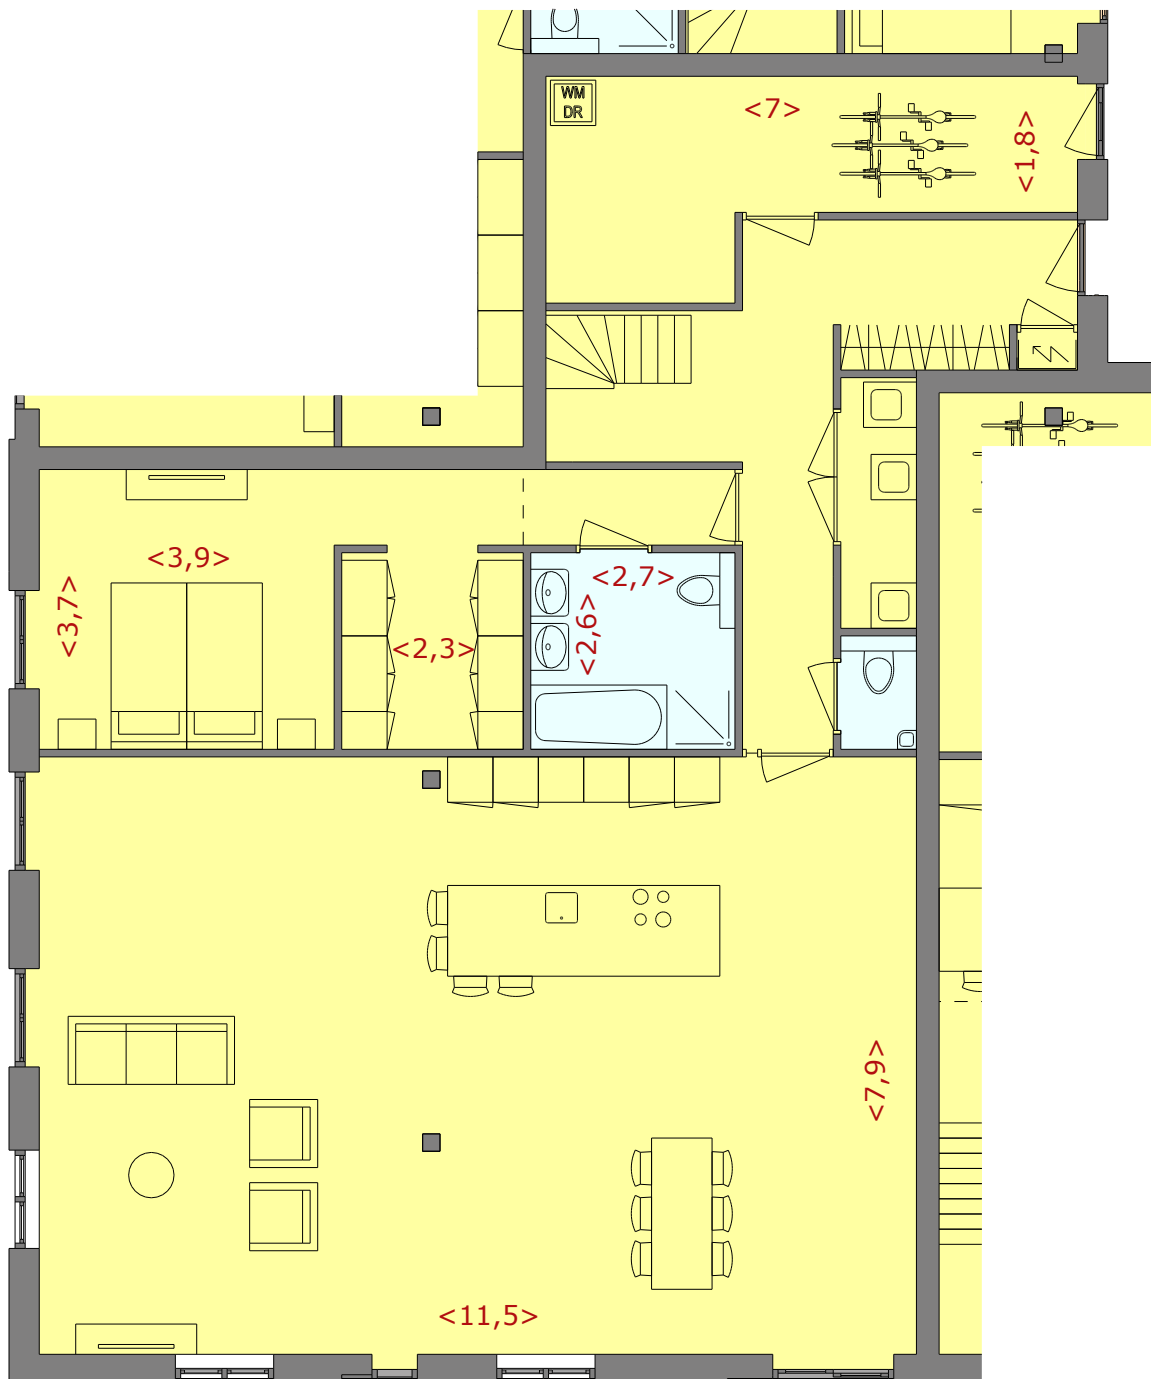

Remstee Hoeve Type E - Begane grond

NB: alle maten zijn in meters weergegeven. Maatvoering, indeling en inrichting (waaronder ook het sanitair en de keuken) zijn indicatief ingetekend. Er kunnen geen rechten aan deze tekeningen worden ontleend.

A4 - schaal 1 : 100

Remstee Hoeve Type E - Verdieping

NB: alle maten zijn in meters weergegeven. Maatvoering, indeling en inrichting (waaronder ook het sanitair en de keuken) zijn indicatief ingetekend. Er kunnen geen rechten aan deze tekeningen worden ontleend.

A4 - schaal 1 : 100