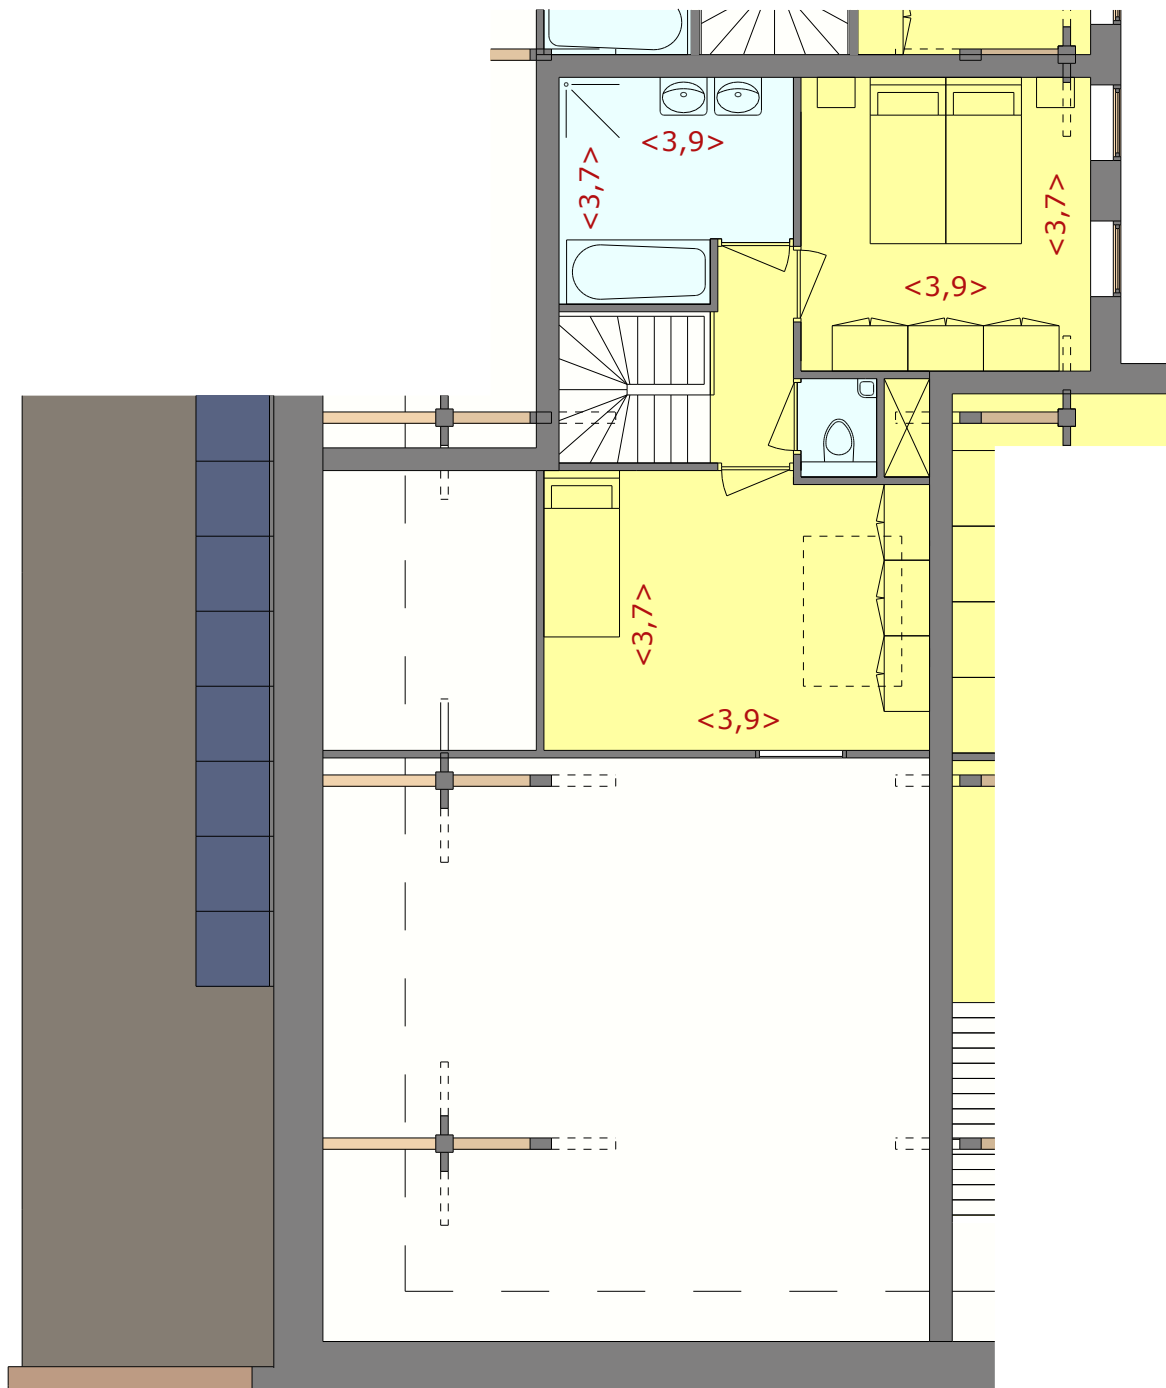

Remstee Hoeve Type E - Begane grond

NB: alle maten zijn in meters weergegeven. Maatvoering, indeling en inrichting (waaronder ook het sanitair en de keuken) zijn indicatief ingetekend. Er kunnen geen rechten aan deze tekeningen worden ontleend.

A4 - schaal 1 : 100

Remstee Hoeve Type E - Verdieping

NB: alle maten zijn in meters weergegeven. Maatvoering, indeling en inrichting (waaronder ook het sanitair en de keuken) zijn indicatief ingetekend. Er kunnen geen rechten aan deze tekeningen worden ontleend.

A4 - schaal 1 : 100