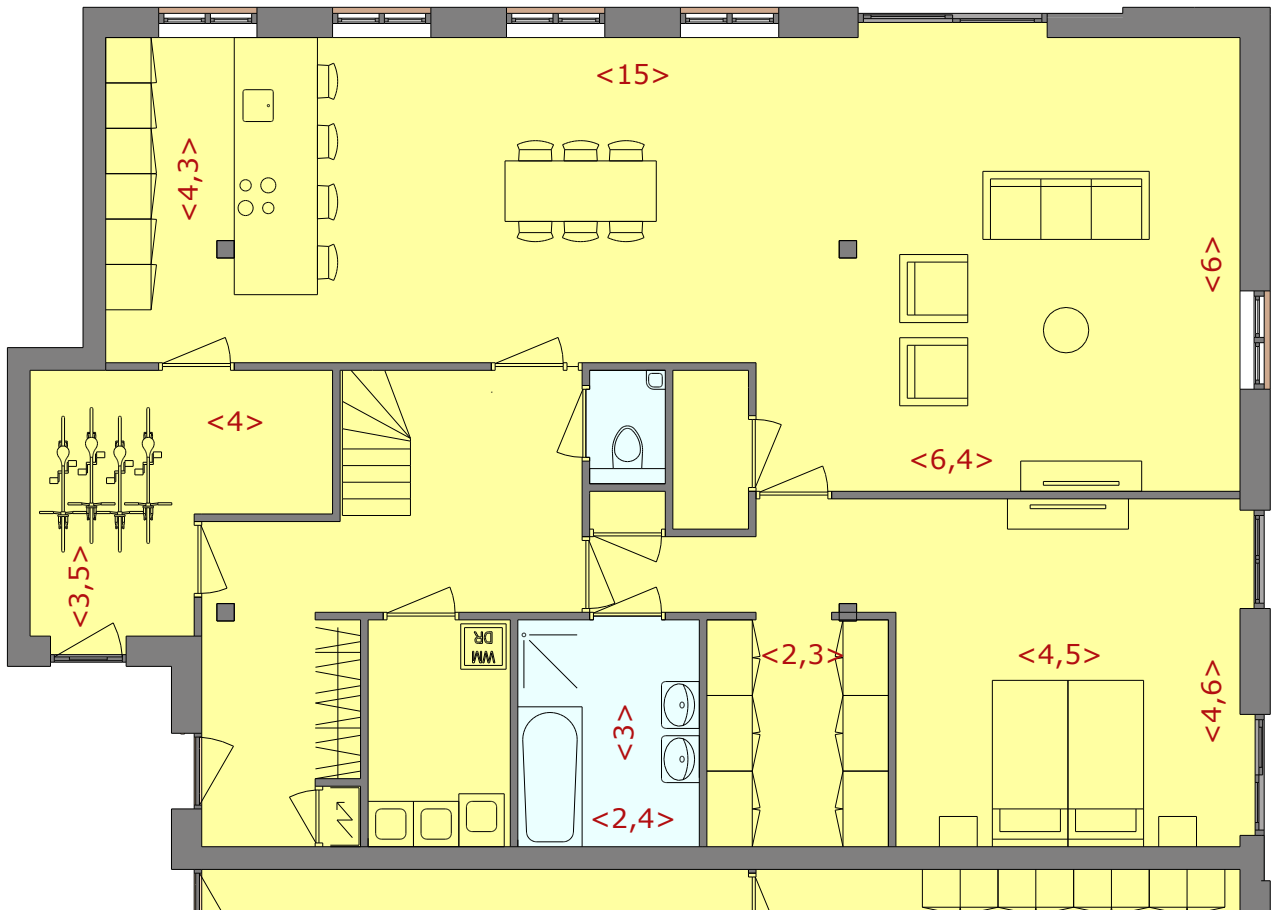

Remstee Hoeve Type B - Begane grond

Remstee Hoeve Type B - Verdieping

NB: alle maten zijn in meters weergegeven. Maatvoering, indeling en inrichting (waaronder ook het sanitair en de keuken) zijn indicatief ingetekend. Er kunnen geen rechten aan deze tekeningen worden ontleend.

A4 - schaal 1 : 100