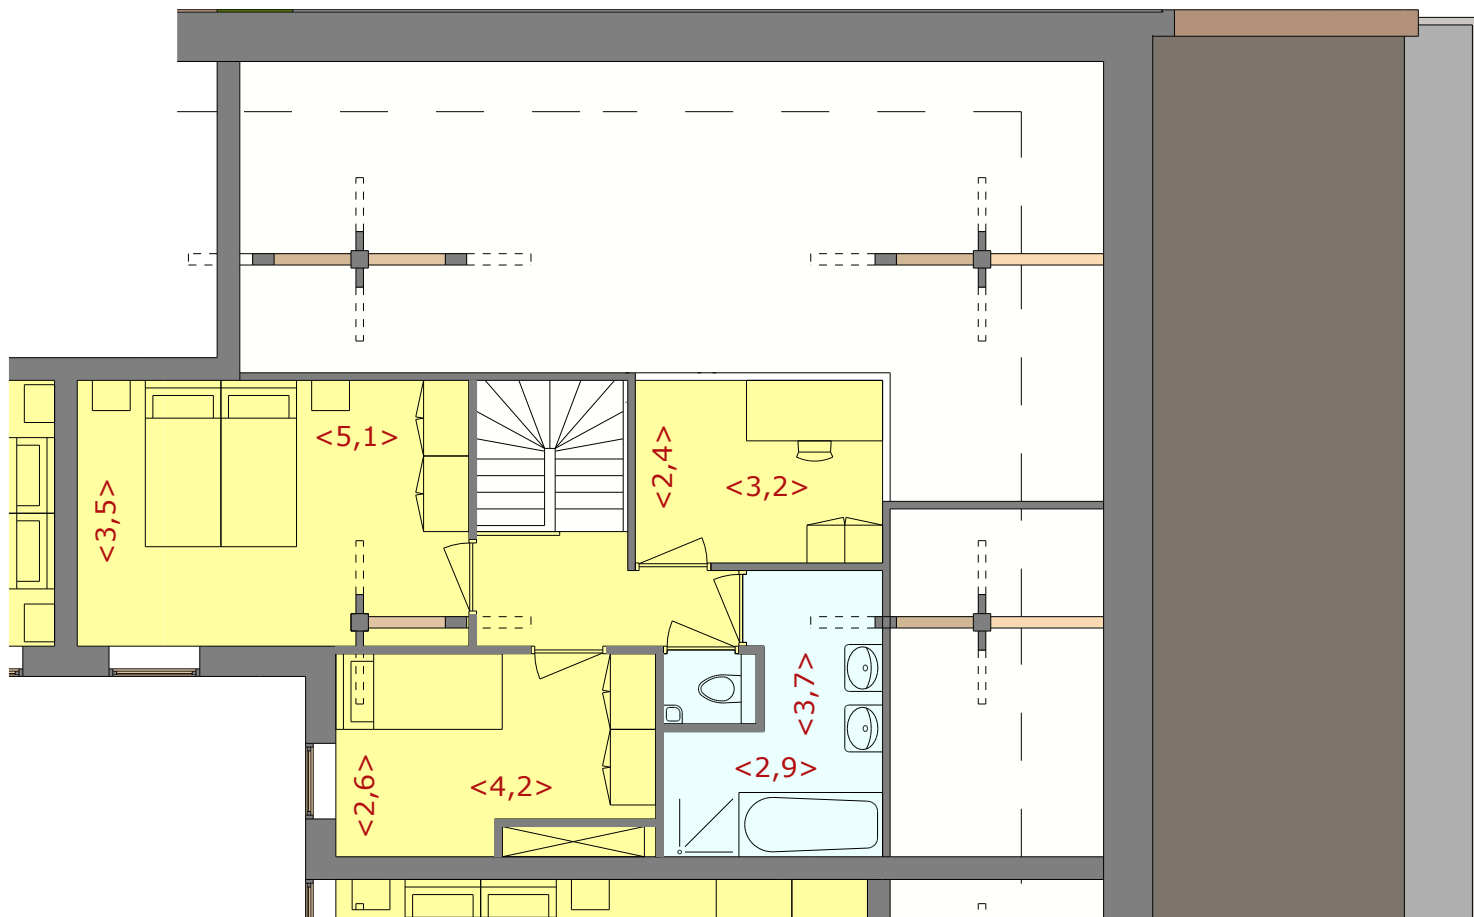

Remstee Hoeve Type B - Begane grond

Remstee Hoeve Type B - Verdieping

NB: alle maten zijn in meters weergegeven. Maatvoering, indeling en inrichting (waaronder ook het sanitair en de keuken) zijn indicatief ingetekend. Er kunnen geen rechten aan deze tekeningen worden ontleend.

A4 - schaal 1 : 100