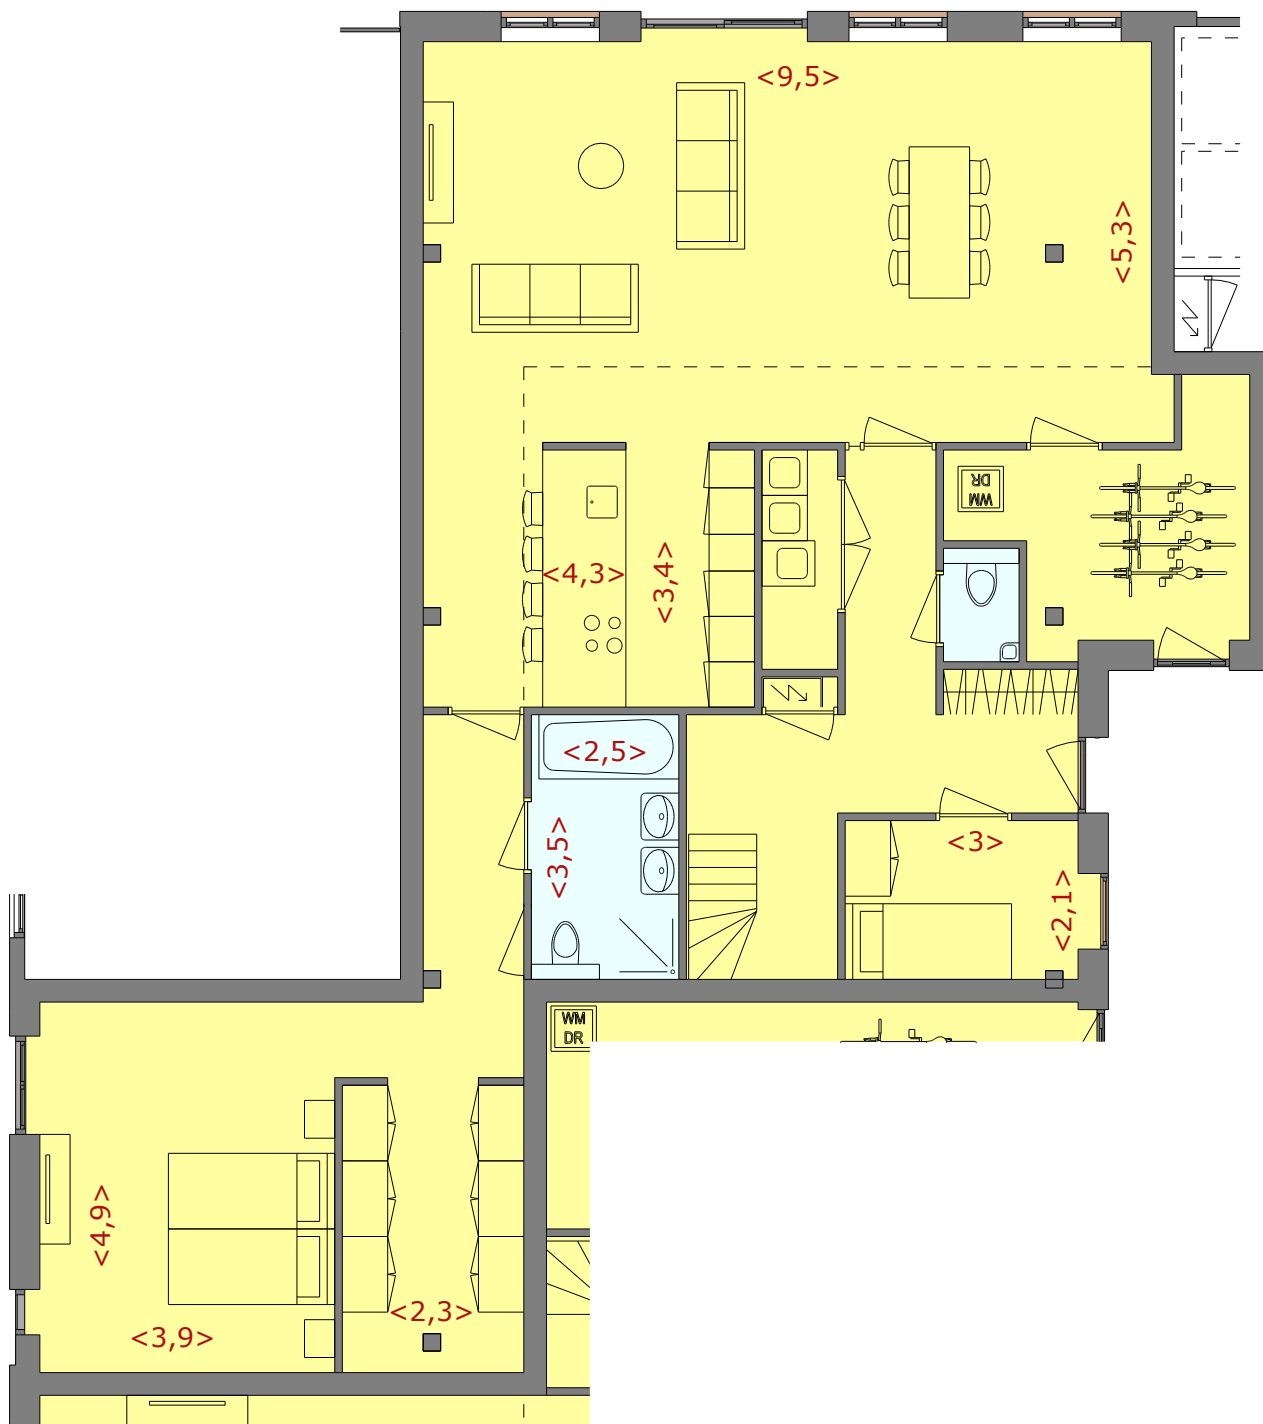

# Remstee Hoeve Type A - Begane grond

NB: alle maten zijn in meters weergegeven. Maatvoering, indeling en inrichting (waaronder ook het sanitair en de keuken) zijn indicatief ingetekend. Er kunnen geen rechten aan deze tekeningen worden ontleend.

A4 - schaal 1 : 100

# Remstee Hoeve Type A - Verdieping

NB: alle maten zijn in meters weergegeven. Maatvoering, indeling en inrichting (waaronder ook het sanitair en de keuken) zijn indicatief ingetekend. Er kunnen geen rechten aan deze tekeningen worden ontleend.