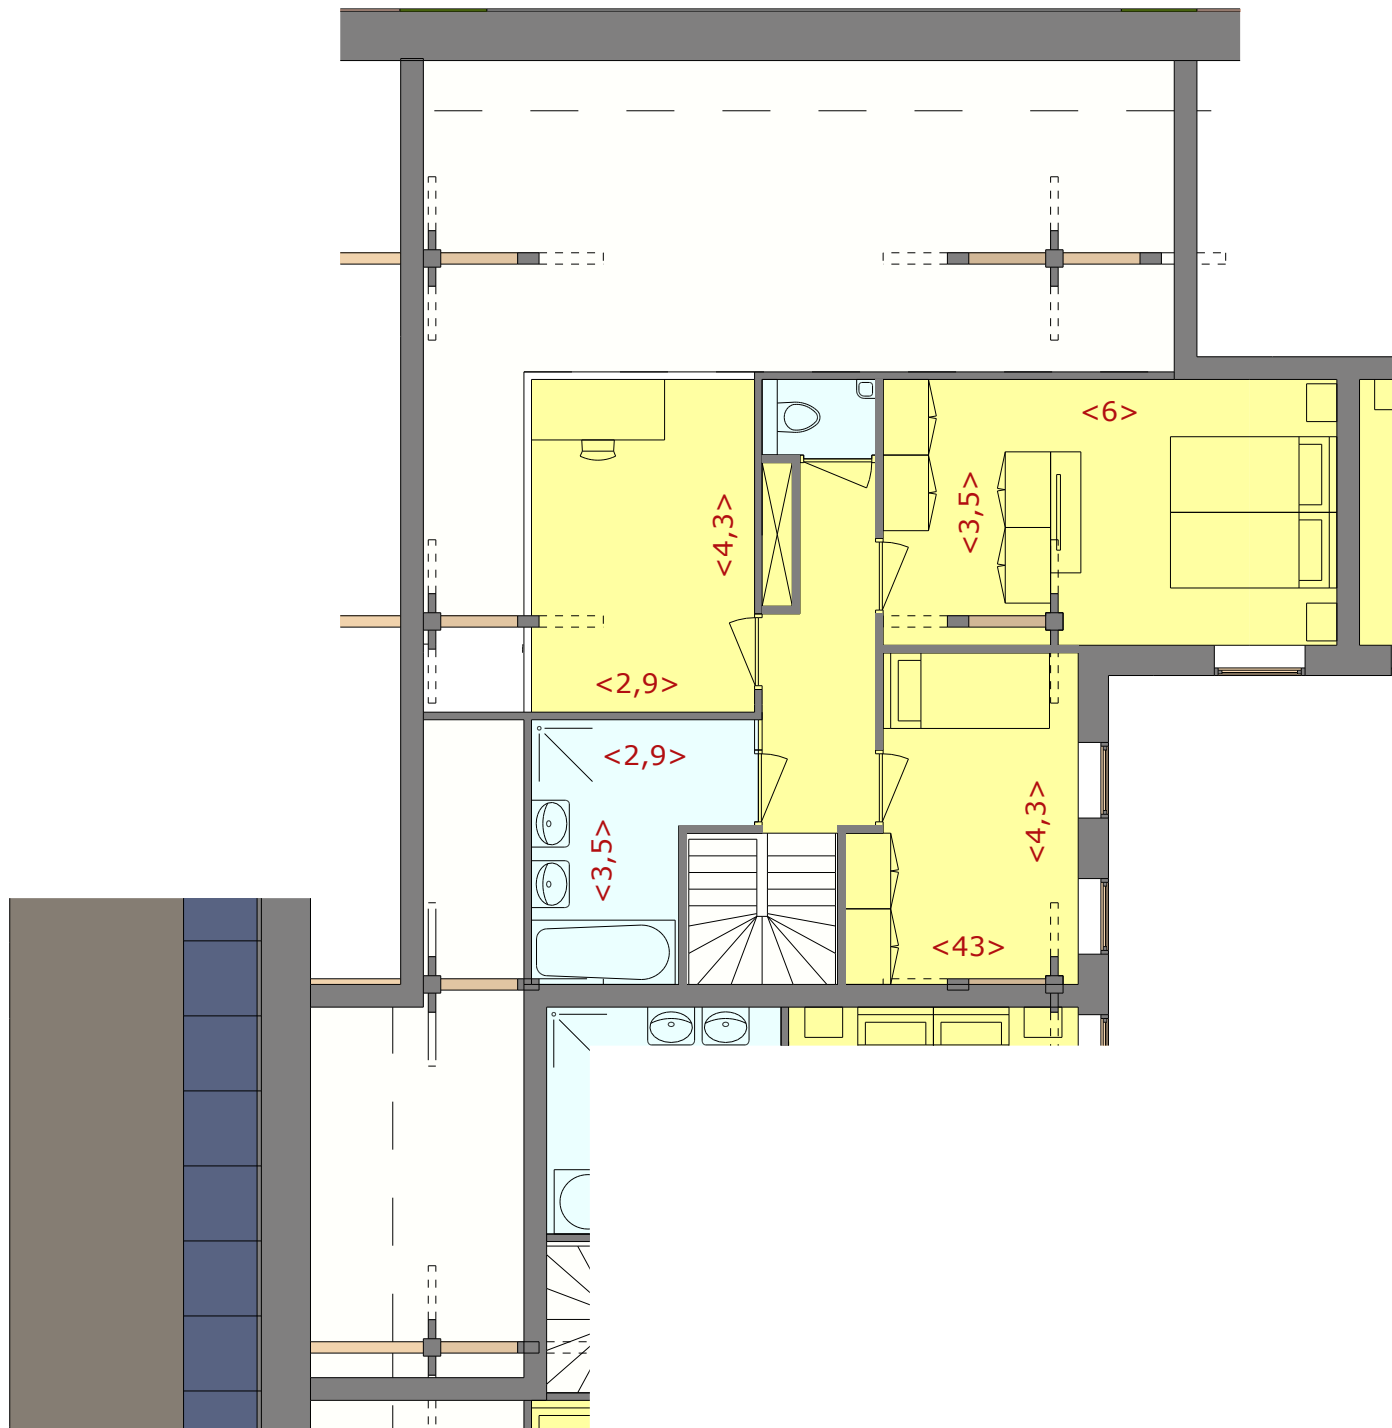

# Remstee Hoeve Type A - Begane grond

NB: alle maten zijn in meters weergegeven. Maatvoering, indeling en inrichting (waaronder ook het sanitair en de keuken) zijn indicatief ingetekend. Er kunnen geen rechten aan deze tekeningen worden ontleend.

A4 - schaal 1 : 100

# Remstee Hoeve Type A - Verdieping

NB: alle maten zijn in meters weergegeven. Maatvoering, indeling en inrichting (waaronder ook het sanitair en de keuken) zijn indicatief ingetekend. Er kunnen geen rechten aan deze tekeningen worden ontleend.