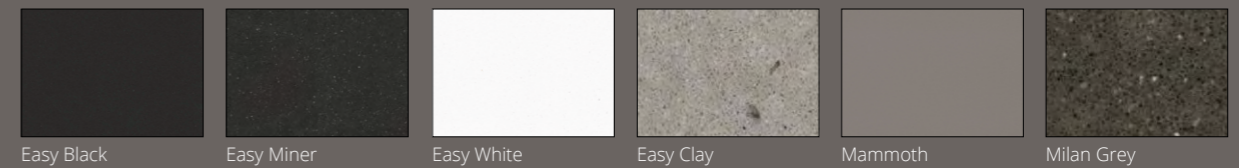

Quartsiet werkblad

In het keukenontwerp is een Quartsiet werkblad opgenomen. Dit type werkblad bestaat overwegend uit kwarts, net als graniet. Hierdoor heeft het blad een natuurlijke uitstraling. Het Quartsiet werkblad is verkrijgbaar in verschillende tinten en oppervlaktestructuren. Er is keuze uit zes verschillende basiskleuren in zowel donkere als lichte tinten.

Voordelen quartsiet werkblad

Naast de natuurlijke uitstraling is dit werkblad prettig in onderhoud. De combinatie van mineralen, hars en het fabricageproces zorgen ervoor dat het blad niet poreus is. Hierdoor kunnen voedselresten en zuren niet in het blad trekken. Daarnaast is het werkblad watervast waardoor je het blad slechts hoeft af te nemen met een schoon sopje en na te drogen met een doek. Quartsiet is de meest voordelige oplossing voor een stenen blad met alle voordelen en krasbestendiger dan bladen van veel andere materiaalsoorten.

Kleurenoverzicht