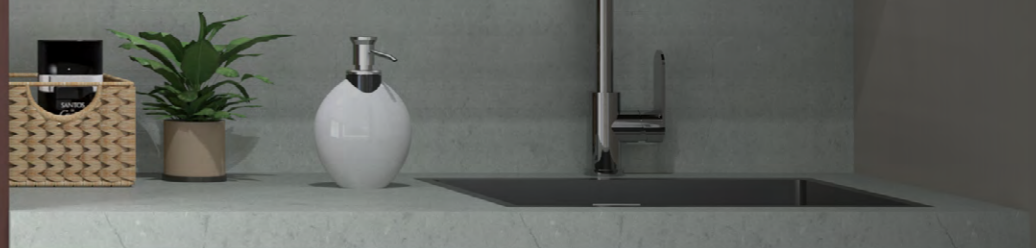

Neem een kijkje in de keuken
van tevreden klanten!

📷 #bruynzeelkeukens

Bijkeuken Alles bij de hand!

Met ons bijkeukenprogramma richt je ook de was- of bergruimte op een mooie en handige manier in.

Een bijkeuken wordt vaak gebruikt als extra ruimte voor huishoudelijke taken zoals wassen en strijken. Ook is het de ideale plek om schoonmaakmiddelen en andere dingen die je in de keuken niet kwijt kunt op te bergen.

Vaak staat er in de bijkeuken een bonte verzameling aan verschillende soorten kasten en meubels die door de jaren heen bij elkaar verzameld zijn. Met een bijkeukeninrichting op maat zorg je voor eenheid én maak je optimaal gebruik van de beschikbare ruimte.